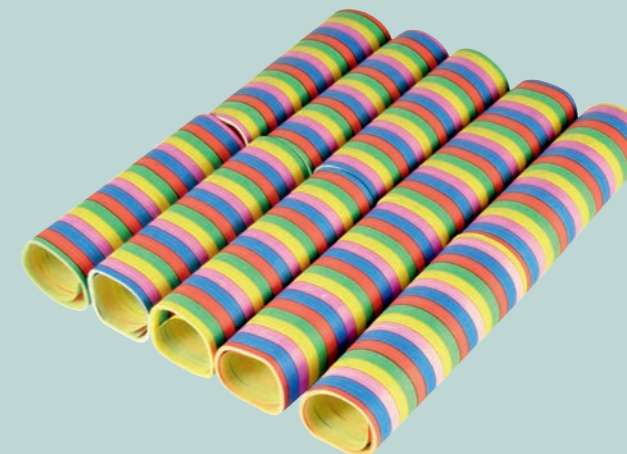

LUFTSCHLANGEN „STRIPES“

4 m, schwer entflammbar.

Art.-Nr. 18837
Karton à 10 x 10 Stück-Packungen